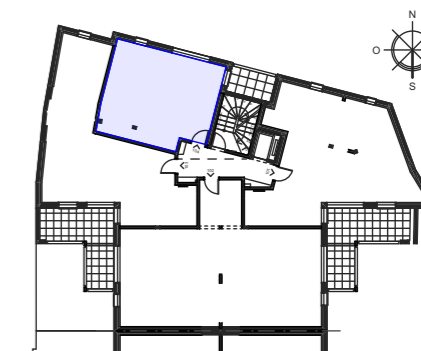

**SCCV AP 41**  
34 quai Magellan  
44000 Nantes

LA RÉSIDENCE DES  
**CORDELIERS**

Plan de repérage

Surfaces habitables

B-N°104 Appartement - T2

chambre 1	11,49
sde	4,92
séjour / cuisine + pl	26,47
<b>Total surface habitable :</b>	<b>42,88 m<sup>2</sup></b>
<b>Annexe :</b> loggia	5,22

LEGENDE

Faux-plafond Hauteur 2,30mini.	Fenêtre 2 vantaux	Baie coulissante - 3 vantaux	Emplacement Lave-Linge
Tableau électrique	Fenêtre 1 vantail	Baie coulissante - 2 vantaux	Emplacement Cuisson
Chaudière	Porte Fenêtre 1 vantail	VR Volet roulant	Emplacement Réfrigérateur
Radiateur	Sol carrelage	Gaine	Cloison démontable Accessibilité

ECHELLE

**Date de création : 20/10/2022**  
**Date d'actualisation : 19/09/2023**

NOTA : L'aménagement de la cuisine est donné à titre indicatif. Les côtes, surfaces et hauteurs indiquées peuvent varier légèrement en fonction des impératifs de construction. Des modifications mineures de détails nécessaires pour des raisons d'ordre technique ou administratif pourront être apportées sur les plans.