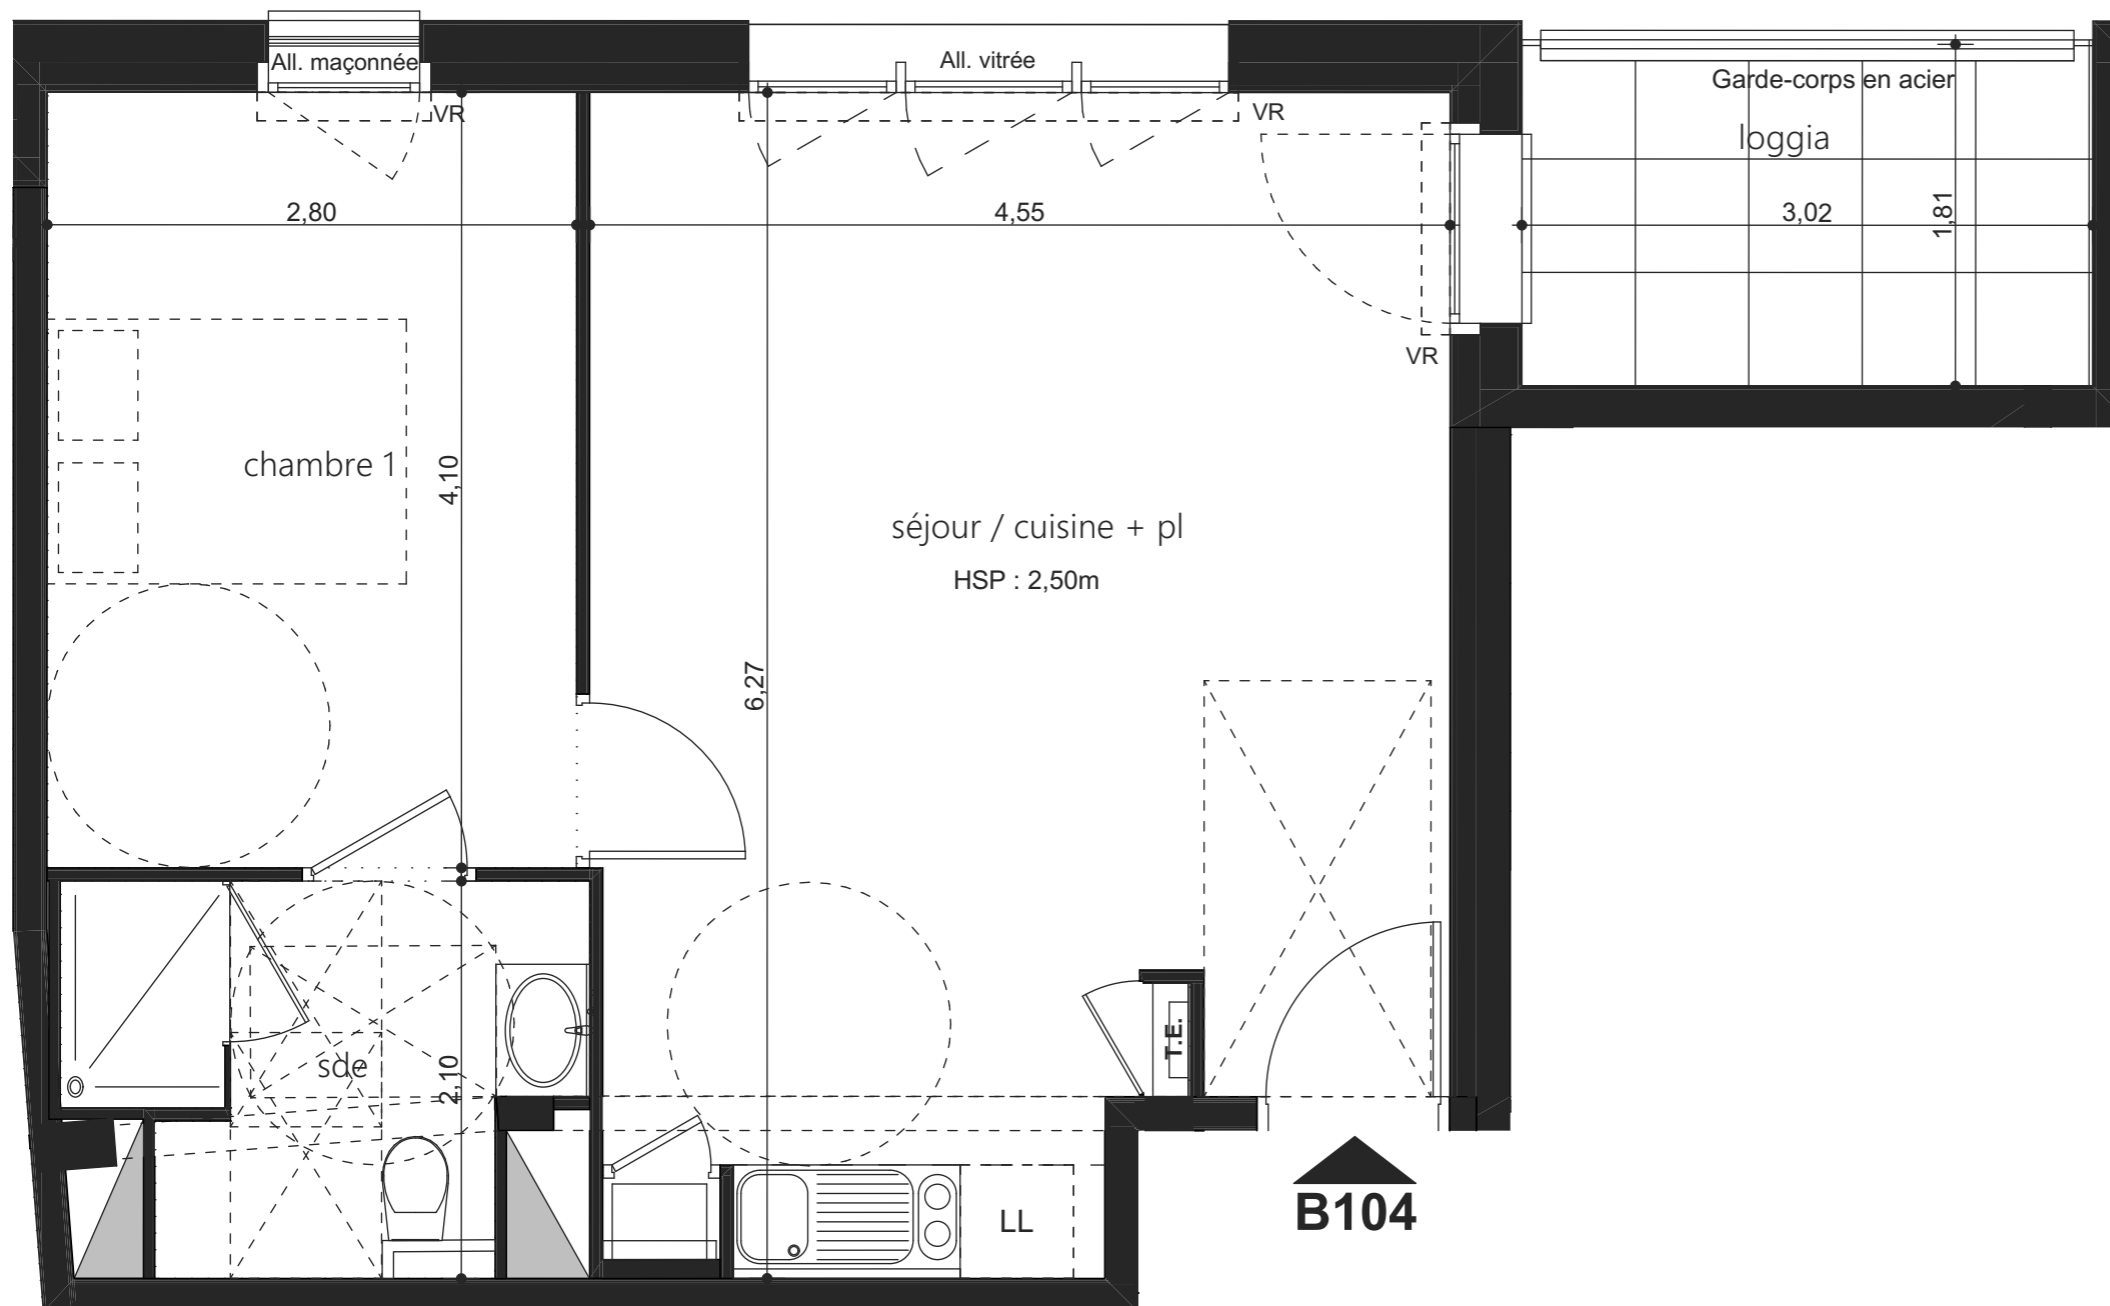

**SCCV AP 41**  
34 quai Magellan  
44000 Nantes

LA RÉSIDENCE DES  
**CORDELIERS**

Plan de repérage

Surfaces habitables

B-N°104 Appartement - T2

chambre 1	11,49
sde	4,92
séjour / cuisine + pl	26,47
<b>Total surface habitable :</b>	<b>42,88 m<sup>2</sup></b>
<b>Annexe :</b> loggia	5,22

LEGENDE

Faux-plafond Hauteur 2,30mini.	Fenêtre 2 vantaux	Baie coulissante - 3 vantaux	Emplacement Lave-Linge
Tableau électrique	Fenêtre 1 vantail	Baie coulissante - 2 vantaux	Emplacement Cuisson
Chaudière	Porte Fenêtre 1 vantail	VR Volet roulant	Emplacement Réfrigérateur
Radiateur	Sol carrelage	Gaine	Cloison démontable Accessibilité

ECHELLE

**Date de création : 20/10/2022**  
**Date d'actualisation : 19/09/2023**

NOTA : L'aménagement de la cuisine est donné à titre indicatif. Les côtes, surfaces et hauteurs indiquées peuvent varier légèrement en fonction des impératifs de construction. Des modifications mineures de détails nécessaires pour des raisons d'ordre technique ou administratif pourront être apportées sur les plans.